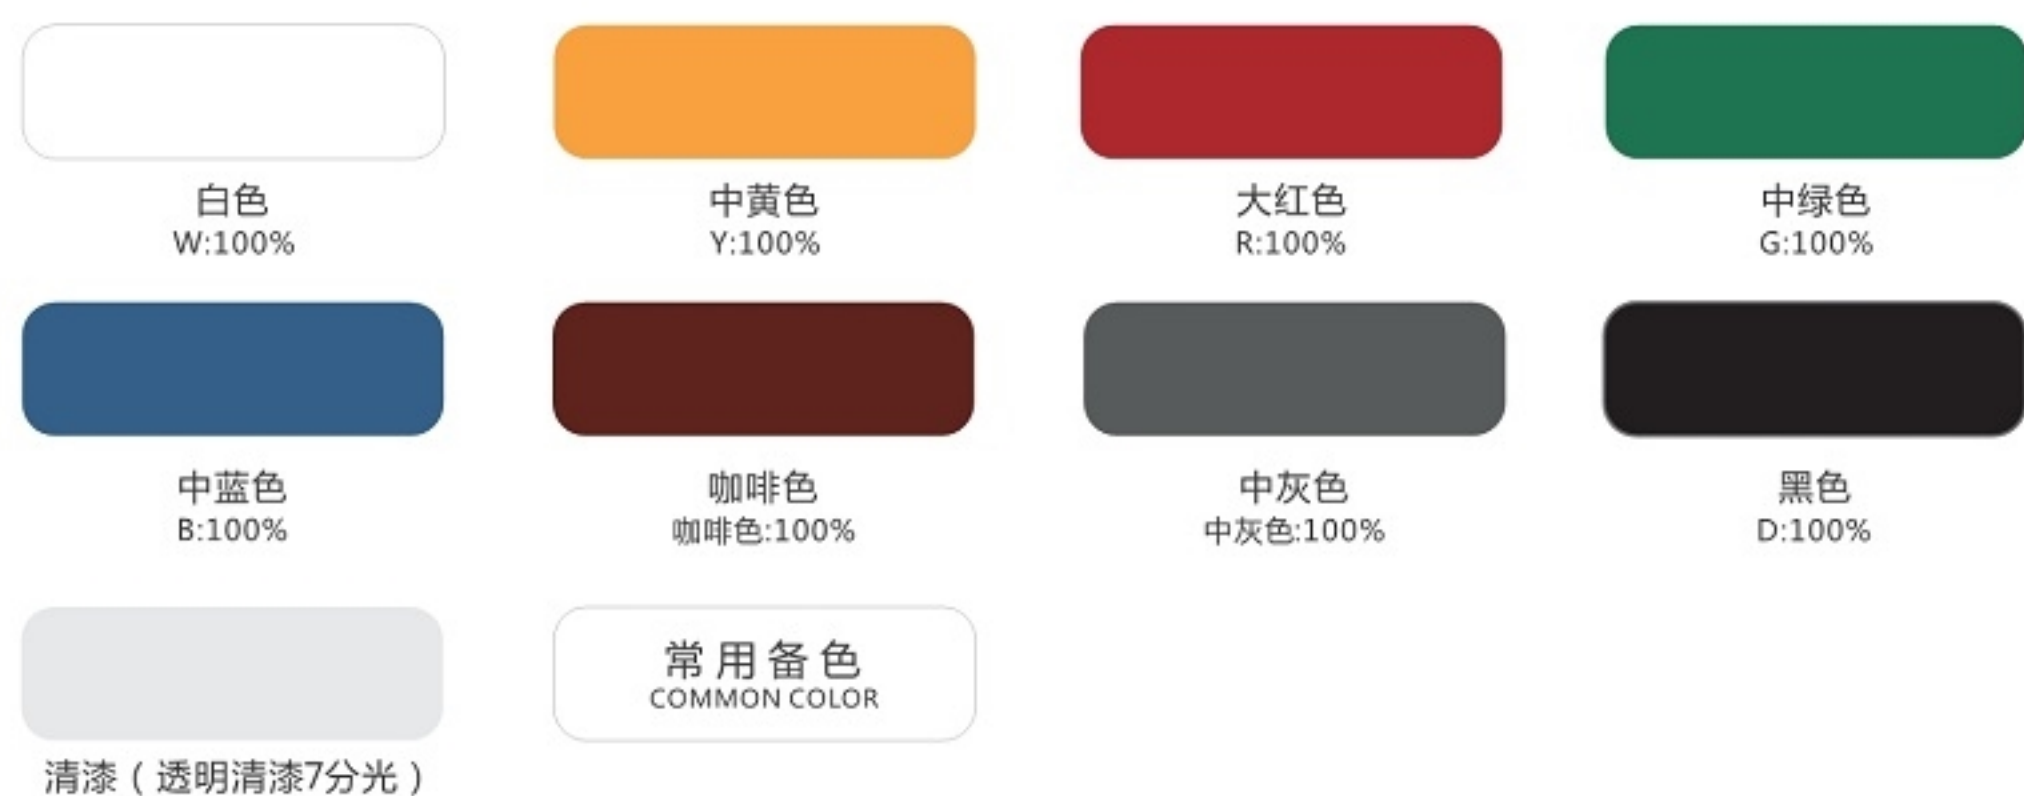

官方网址：www.3apaint.com  
服务热线：400-678-1327

色即施  
Be Faster Pure Color

Beautiful Color  
Paint 最新流行色

法国A+认证

中国环境标志  
产品认证

中国环境标志  
II型产品认证

中国绿色产品认证

纯正锁色技术  
保色性强 室内外通用

意大利美学色彩体系  
8+201色彩体系

色即施调色系统  
8个基础产品间可自由调色，可调出上千种颜色

绚色绒光般的柔和效果  
适用于家庭所有空间

## 色即施调色系统 上干色彩简易调出

8个基础产品间可自由调色，可调出上千种颜色

## 马卡龙色系 Macaron Color

▲ 此色卡仅供选色参考，以实际调色数据为准