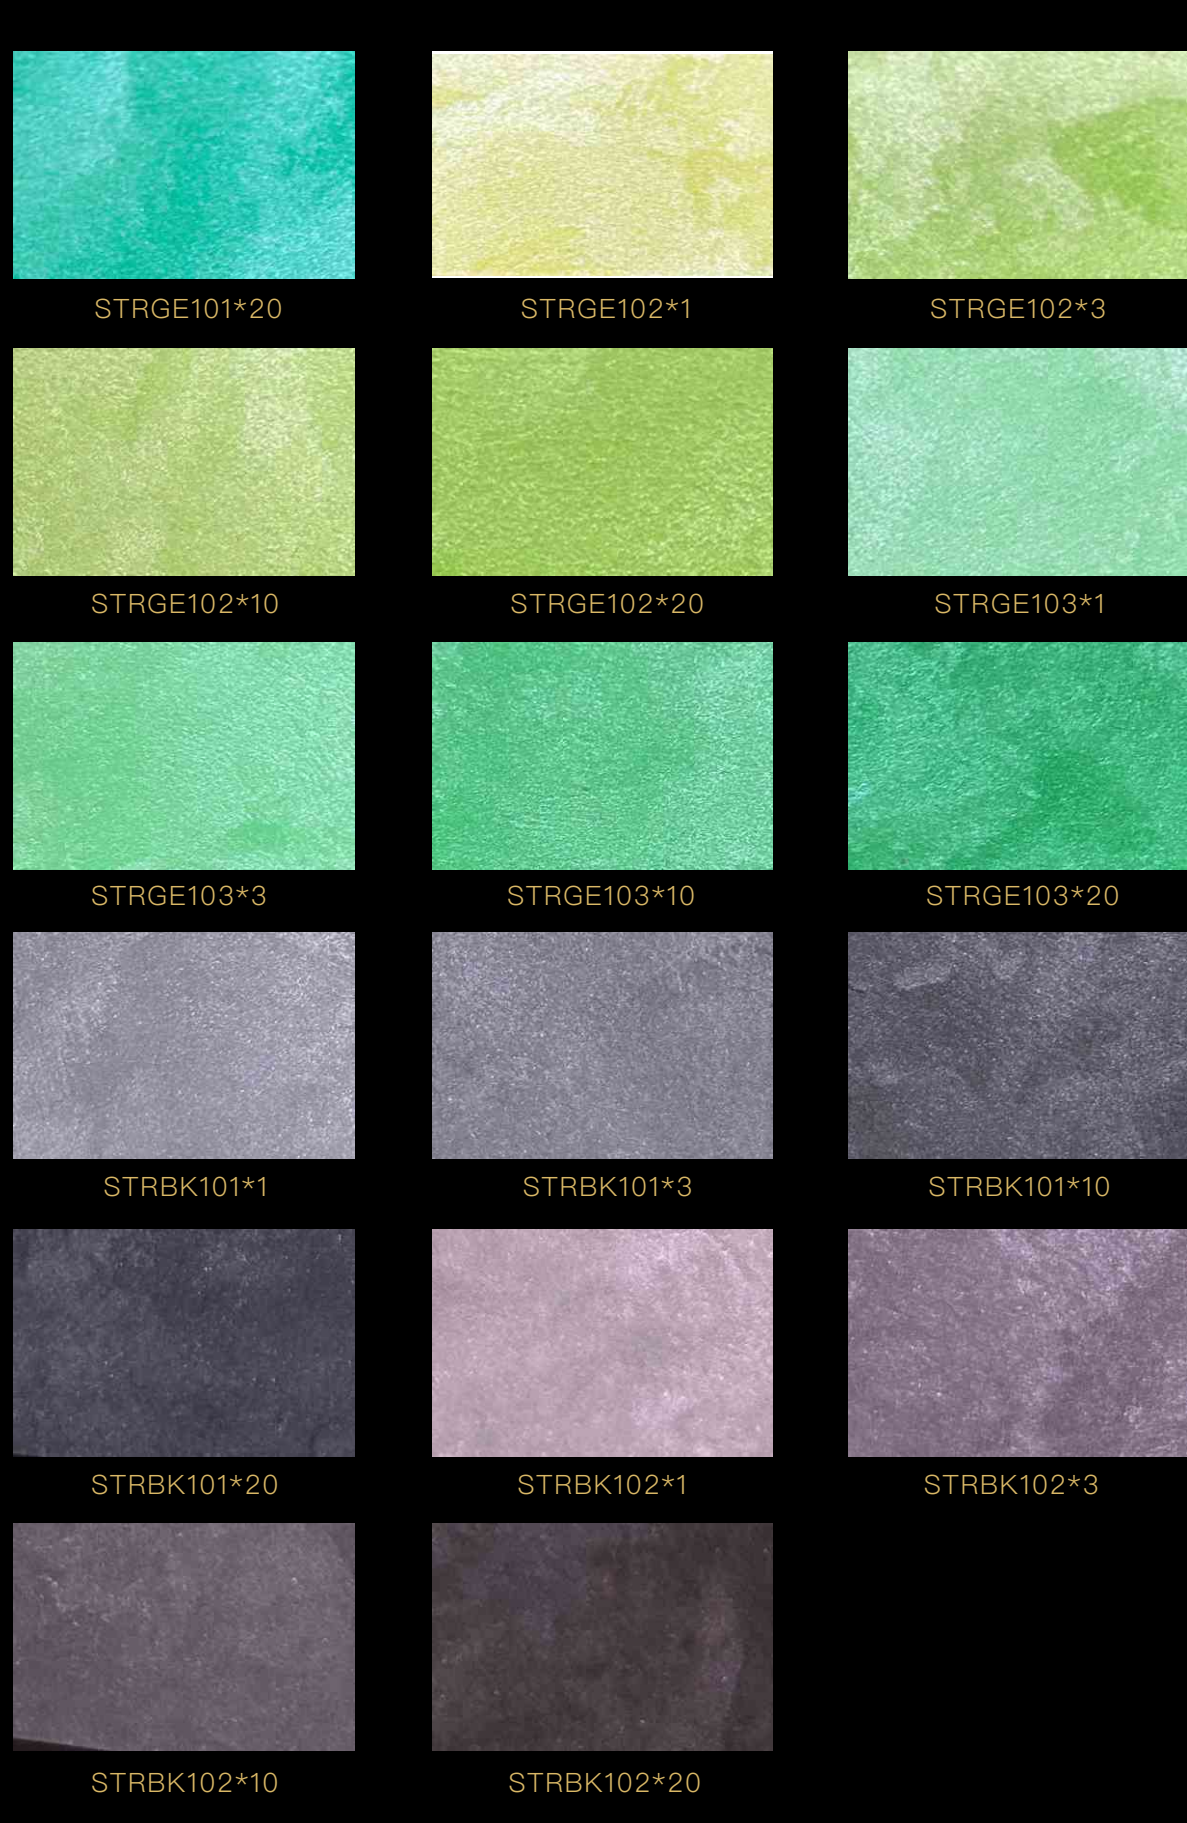

ART PAINT COLOR CARD

源自意大利高端艺术涂料

郑重申明：色卡样板仅供客户选色参考，不作为现场验收标准。
注：因室内房屋大小和高低及采光效果不同，施工师傅手法存在差异，可能实际效果与色卡样板存在轻微差异。