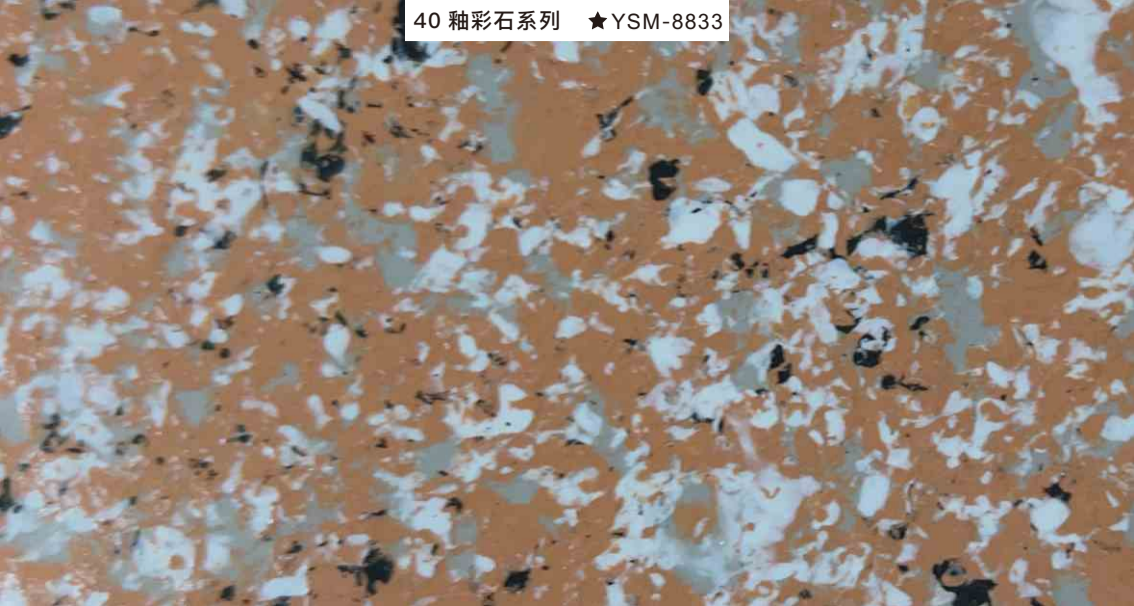

40 釉彩石系列 ★YSM-8833